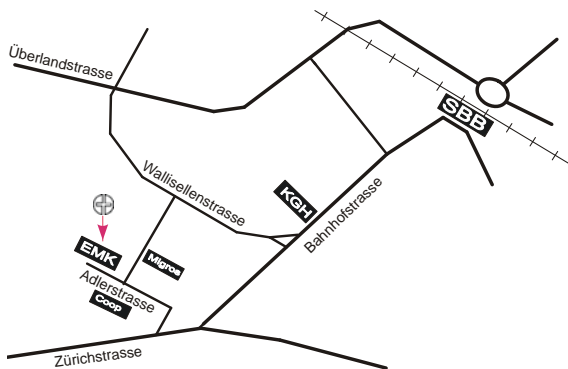

## Kapelle Dübendorf

Adlerstrasse 12, 8600 Dübendorf

Evangelisch-methodistische Kirche Uster und Dübendorf  
gemeinsam unterwegs...

**Evangelisch-methodistische Kirche (EMK)**

Bezirk der Region Greifensee