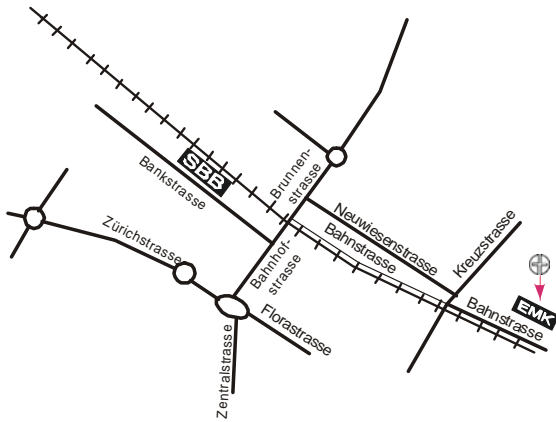

## Kapelle Dübendorf

Adlerstrasse 12, 8600 Dübendorf

Evangelisch-methodistische Kirche Uster und Dübendorf  
gemeinsam unterwegs...

**Evangelisch-methodistische Kirche (EMK)**

Bezirk der Region Greifensee